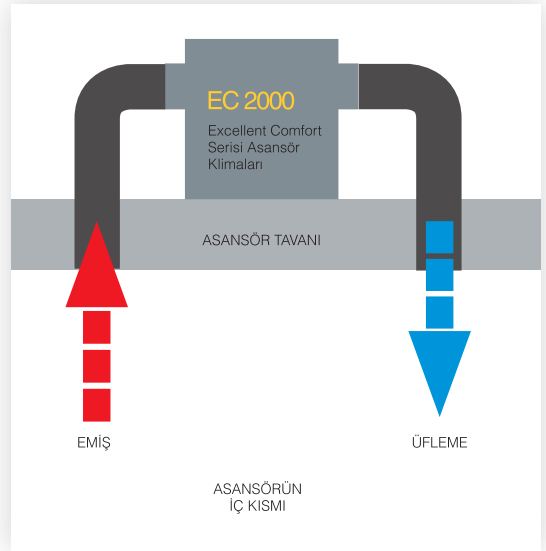

Bu soğutma sistemi çok ekonomiktir ve uygulaması çok kısa süre alır, 15 dk gibi bir sürede montajı yapılmaktadır.

Teknik Çizim

A 430
B 570
C 340

Model No	Model No	EC 2000
Soğutma Kapasitesi (L35 L35)	Cooling capacity	1980 W
Çalışma Voltajı/Frekans	rated voltage/frequency	198-252/50-60 Volt /Hz
Kalkış Akımı	Starting current	6.2 A
Çalışma Akımı	Running current	3.8 A
Sigorta	fuse	10 A
Maximum Basınç	max. Pressure	23 BAR
Ebatlar: Yük/En/Derinlik	Height x Width x Depth	570/430/340 (mm)
Ağırlık	Weight	42 Kg
Hava Debisi	internal air volume	1200 m ³ /h
Güç Tüketimi	Power absorbed	610 w
Soğutucu Gaz	Type of refrigerant	R 134a
Çalışma Aralığı	Working conditions	+15°C /+55°C
Koruma Sınıfı	System of protection	IP54
Montaj Şekli	Orientation	Duvara montaj / Wall Mounted
Termostat Fabrika Ayarı	Thermostat setting	35 °C
Kompresör	Compressor	Danfoss
Fanlar	Fans	EbmPapst

**Kullanılan Komponentler

ebmpapst *Danfoss*

Montaj Şablonu

Asansör Kliması
Elevator Air Conditioner

Excellent Comfort Serisi Asansör Klimaları

Avantajları

- 01 Kabin ısısını dijital termometre, termostat ile istediğiniz değerde ayarlayabilirsiniz.
- 02 Klima cihazı, asansör kabininin üzerine monte edilir, montaj süresi 15 dakikadır.
- 03 Montaj için asansör tavanında emiş ve üfleme için iki adet kesit açılmalıdır.
- 04 Aydınlatma armatürlerinin takıldığı tavan sacının üzerine hava dağıtımını yapan menfez'in monte edilmesi ile montaj tamamlanır.
- 05 Cihaza enerji vermeniz, cihazın senelerce sorunsuz olarak çalışması için yeterlidir.
- 06 Drenajsız oluşan su sistem içerisinde buharlaşır.
- 07 Cihazın ısı kontrol cihazı klimanın üzerine montelidir.