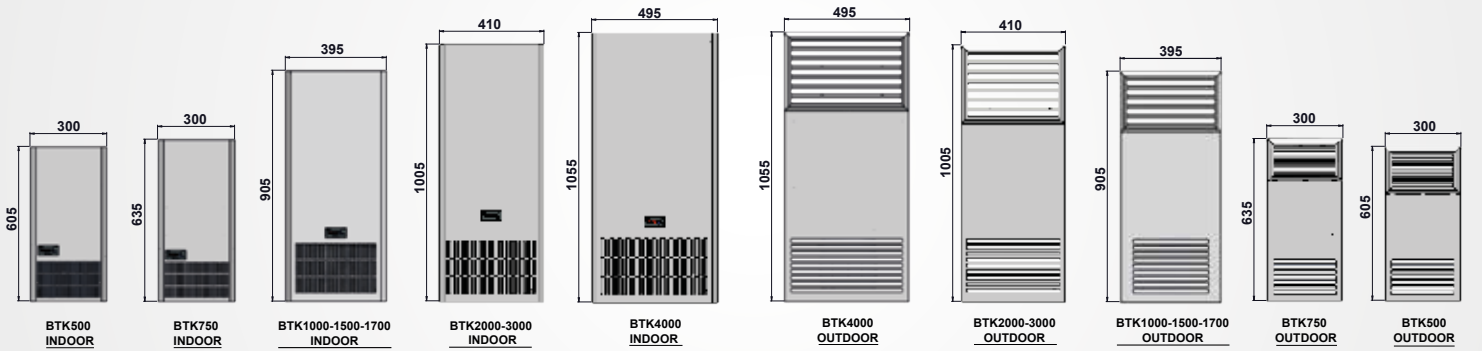

Teknik Çizimler / Technical Drawings

Farklı renk seçenekleri için bilgi sorunuz. — Ask information for different color options.

Ölçü ve teknik veriler ile alakalı firmamızla iletişime geçiniz. — Please contact our company for measurement and technical data.

Firmamız ürünler üzerinde yapılan değişiklikleri saklı tutar. Haber vermeksizin değişiklik yapabilir. — Our company reserves the changes made on the products. It can make changes without notice.

Cihazlarımız "DIN 3168" standartına uygun olarak üretilmektedir. — Our devices are manufactured in accordance with "DIN 3168" standard.

Soğutma kapasiteleri ortam koşulları ve nem seviyesine bağlı +/- %2 değişiklik gösterebilir. — Cooling capacities may vary +/- 2% depending on ambient conditions and humidity level.

Scan for more
technical details

+90 (288) 417 16 86
info@klimeks.com
www.klimeks.com