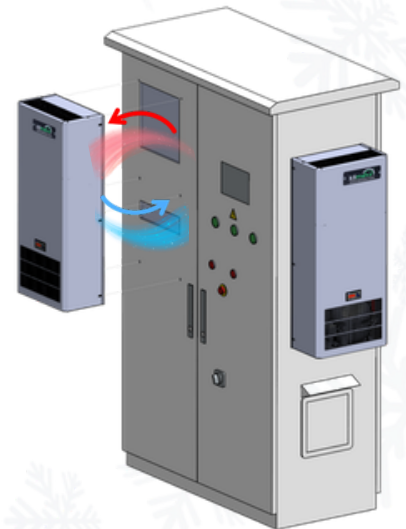

Бесперебойная работа при температурах до +65°C.

BTK COMFORT
Series

МОДУЛЬНАЯ ВИНТОВАЯ СИСТЕМА - РАЗЪЕМНОЕ СОЕДИНЕНИЕ

СИСТЕМА МОНИТОРИНГА ДАННЫХ НА БАЗЕ ПРОТОКОЛА «MODBUS» ПО СТАНДАРТУ RS485

МАКСИМАЛЬНАЯ ПРОИЗВОДИТЕЛЬНОСТЬ ДАЖЕ В ОЧЕНЬ ПЫЛЬНОЙ СРЕДЕ

МАКСИМАЛЬНАЯ ПРОИЗВОДИТЕЛЬНОСТЬ ДАЖЕ В ОЧЕНЬ ПЫЛЬНОЙ СРЕДЕ

ЛЕГКОСТЬ В ОБСЛУЖИВАНИИ БЛАГОДАРЯ ОТКИДНОЙ ДВЕРЦЕ

ВЫСОКИЙ КОЭФФИЦИЕНТ ЭНЕРГЕТИЧЕСКОЙ ЭФФЕКТИВНОСТИ (EEF)

ГОЛОВНОЙ ОФИС

Atatürk Mh, Yeni San. Bölgesi 3.Sk.
No:46 Lüleburgaz/KIRKLARELİ
www.klimexs.com