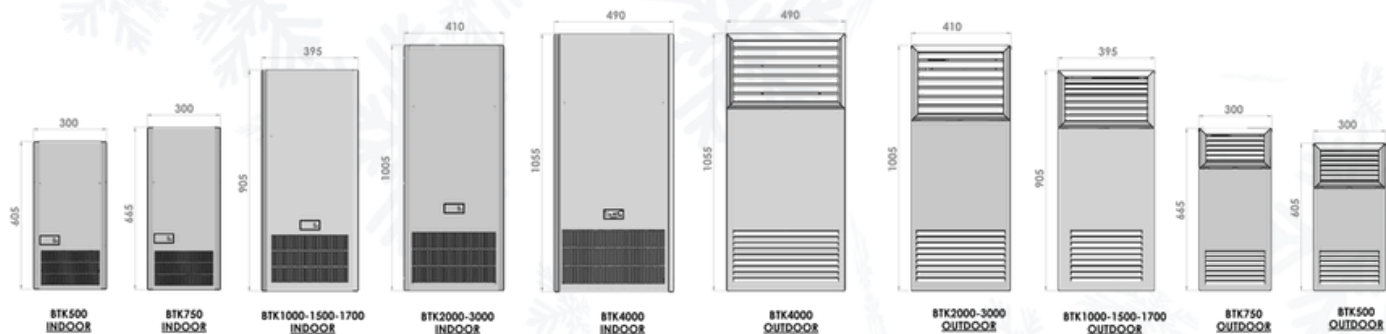

КОНТАКТЫ

 +90 (288) 417 16 86

 info@klimexs.com

BTK Opening Cover Series

BTK Indoor Series

BTK Outdoor Series (IP65)

Model	BTK 500	BTK 750	BTK 1000	BTK 1500	BTK 1700	BTK 2000	BTK 3000	BTK 4000
Холодопроизводительность	625 Вт	865 Вт	1155 Вт	1550 Вт	1800 Вт	2115 Вт	3085 Вт	3788 Вт
Рабочий Вольтаж	220-230В 50-60 Гц	220-230В 50-60Гц	220-230 В 50-60 Гц	220-230 В 50-60 Гц	220-230 В 50-60 Гц	220-230 В 50-60 Гц	220-380 В 50-60 Гц	380-420 В 50-60 Гц
Вес Нетто	24 кг	26,5 кг	38 кг	38 кг	38 кг	51 кг	51 кг	64 кг
Классы Защиты	IP54 IP65	IP54 IP65	IP54 IP65	IP54 IP65	IP54 IP65	IP54 IP65	IP54 IP65	IP54 IP65

Индивидуальная оптимизация по запросу клиента доступна для вольтажей в диапазоне 380 – 460 вольт

Размеры и Внешний Вид

Корпус может быть выполнен в разных цветах, уточняйте доступность у вашего менеджера. Уточняйте размеры и технические данные у вашего менеджера. Наша компания оставляет за собой право изменять параметры товаров без предварительного уведомления. Наши устройства соответствуют стандарту "DIN 3168". Холодопроизводительность может варьироваться в пределах $\pm 2\%$ в зависимости от условий окружающей среды и уровня влажности.